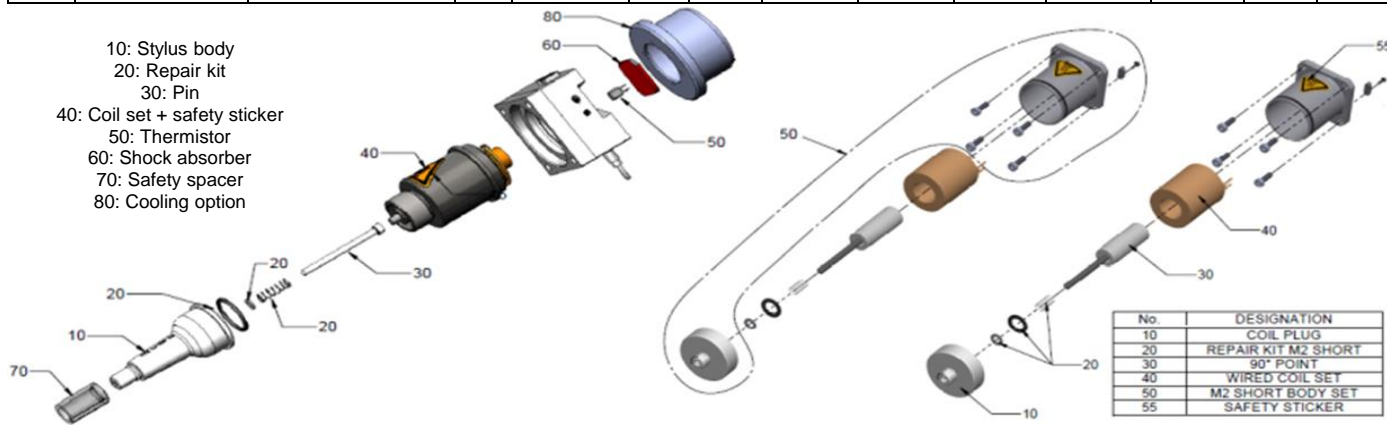

Stylus - Electromagnetic

Stylus				Pin		Stylus body	Repair kit	Coil set	Safety sticker	Thermistor	Shock absorber	Safety spacer	Cooling option	
Name	Machines	Designation	Ref	Designation	Ref									
M0C	M0C for CN312m	-	-	RM1 60° +	52663	56173	56234	58035	26333	55304	57879	65661	56759	
		M0C 90° for CN312m +	57501	RM1 90° +	50509	56173	56234	58035	26333	55304	57879	65661	56759	
		-	-	RM1 120° +	52664	56173	56234	58035	26333	55304	57879	65661	56759	
M1C	M1C for CN312m	-	-	RM1 60° +	52663	50510	55878	55890	26333	52073	50504	65661	60655	
		M1C 90° for CN312m +	57511	RM1 90° +	50509	50510	55878	55890	26333	52073	50504	65661	60655	
		-	-	RM1 120° +	52664	50510	55878	55890	26333	52073	50504	65661	60655	
	M1C for M3000m	-	-	RM1 60° +	52663	-	-	-	-	26333	-	-	-	-
		M1C 90° for M3000m +	50181	RM1 90° +	50509	-	-	-	-	26333	-	-	-	-
		-	-	RM1 120° +	52664	-	-	-	-	26333	-	-	-	-
	M1C for XF500m/P5000m	-	-	RM1 60° +	52663	50510	55127	51934	26333	52073	50504	65661	60655	
		M1C 90° for XF500/P5000m +	52725	RM1 90° +	50509	50510	55127	51934	26333	52073	50504	65661	60655	
		-	-	RM1 120° +	52664	50510	55127	51934	26333	52073	50504	65661	60655	
M1X	M1X for XF510Cm	-	-	RM1 60° +	52663	50510	55878	71594	26333	64155	64153	65661	65673	
		M1X 90° for XF510Cm +	69948	RM1 90° +	50509	50510	55878	71594	26333	64155	64153	65661	65673	
		-	-	RM1 120° +	52664	50510	55878	71594	26333	64155	64153	65661	65673	
	M1X for XF510Sm/Dm	-	-	RM1 60° +	52663	50510	55878	71594	26333	64155	64153	65661	65673	
		M1X 90° for XF510Sm/Dm +	64564	RM1 90° +	50509	50510	55878	71594	26333	64155	64153	65661	65673	
		-	-	RM1 120° +	52664	50510	55878	71594	26333	64155	64153	65661	65673	
M1HR	M1HR for XF530m & XF510Cm/Sm/Dm	-	-	RM1 60° +	52663	50510	55878	75460	26333	55304	64153	65661	-	
		M1HR 90° +	75311	RM1 90° +	50509	50510	55878	75460	26333	55304	64153	65661	-	
		-	-	RM1 120° +	52664	50510	55878	75460	26333	55304	64153	65661	-	
M2X	M2X for XF530m	-	-	RM1 60° +	52663	64160	71592	71593	26333	64155	64153	65661	-	
		M2X 90° for XF530m +	64164	RM1 90° +	50509	64160	71592	71593	26333	64155	64153	65661	-	
		-	-	RM1 120° +	52664	64160	71592	71593	26333	64155	64153	65661	-	
M2S	M2S for XM700/M7000	-	-	RM2S 60° +	73508	73297	73296	73534	26333	-	-	-	-	
		M2S 90° for XM700/M7000 +	73067	RM2S 90° +	73533	73297	73296	73534	26333	-	-	-	-	
		-	-	RM2S 120° +	73509	73297	73296	73534	26333	-	-	-	-	